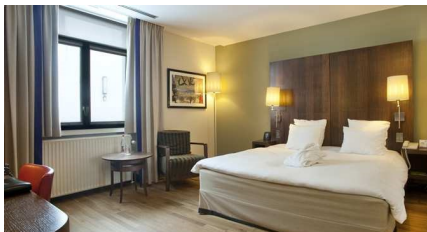

Leopold Hotel Brussels EU

Luxemburgstraat 35
1050 Brussel
+32 2 546 18 16

[Website](#)

Brussel Centrum • hotels

Hilton Hotel

Rogierplein 20
1210 Brussel
+32 2 203 31 25

[Website](#)

Radisson Blu Royal Hotel